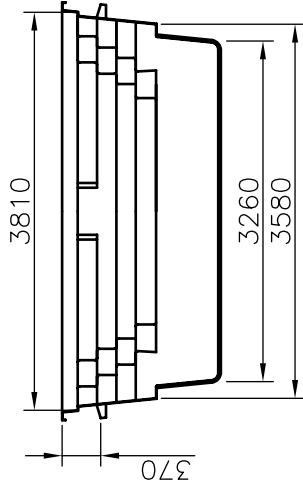

10
9
8
7
6
5
4
3
2
1

SC 80+

B-B

A-A

C-C

STARLINE
MONOBLOCK
SCHAAAL 1:50 01-D1270-00 (1/1)