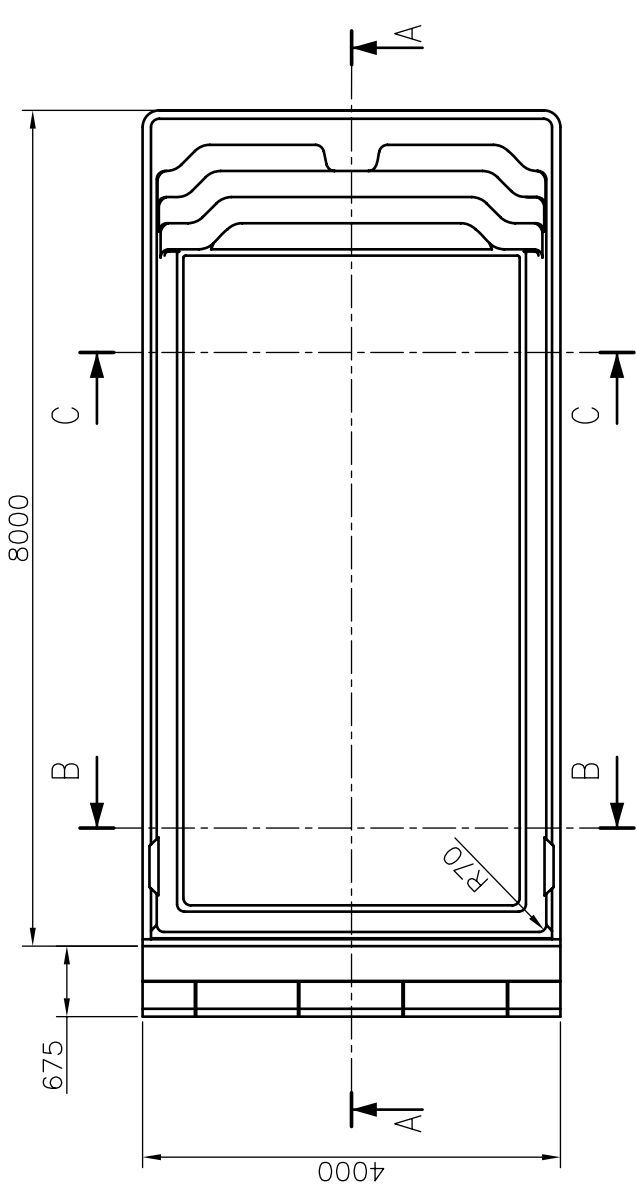

10
9
8
7
6
5
4
3
2
1

SC 80+

B-B

A-A

C-C

STARLINE
MONOBLOCK
SCHAAAL 1:50 01-D1270-00 (1/1)