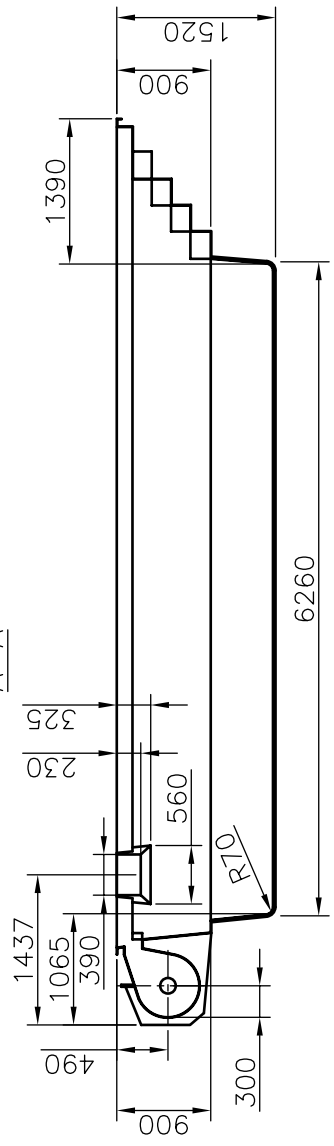

10
9
8
7
6
5
4
3
2
1

SC 80+

B-B

A-A

C-C

STARLINE
MONOBLOCK
SCHAAAL 1:50 01-D1270-00 (1/1)