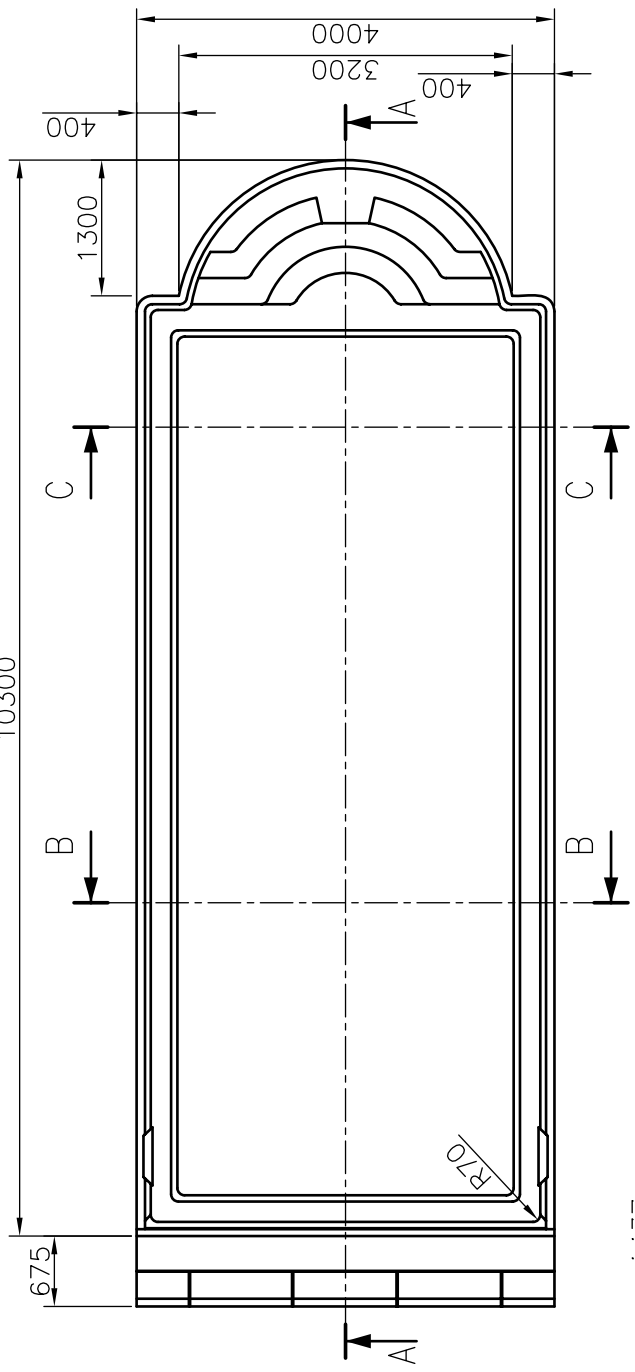

SR 100+

B-B

A-A

C-C

STARLINE MONOBLOCK

SCHAAL 1:50 01-D1268-00 (1/1)