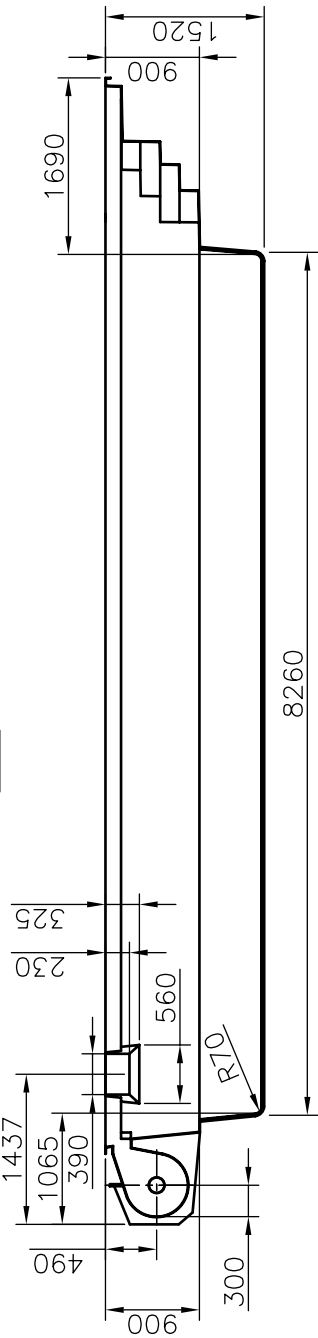

SR 100+

B-B

A-A

C-C

STARLINE MONOBLOCK

SCHAAL 1:50 01-D1268-00 (1/1)