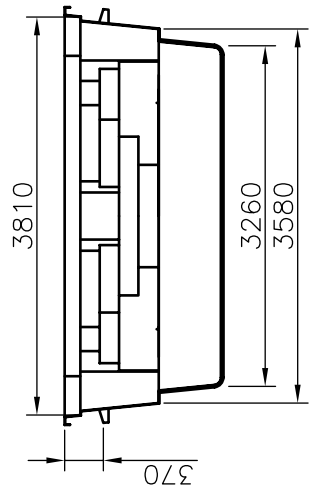

SR 100+

B-B

A-A

C-C

STARLINE MONOBLOCK

SCHAAL 1:50 01-D1268-00 (1/1)