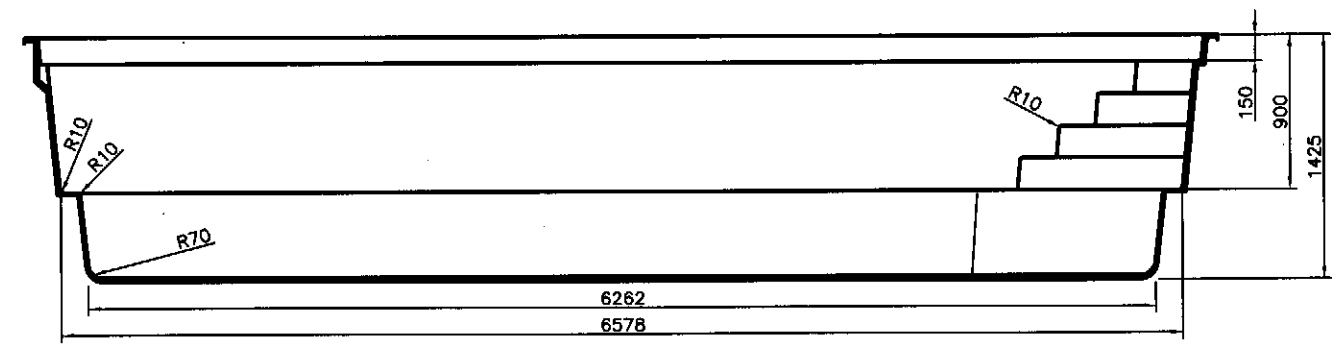

SECR 70

STARLINE
MONOBLOCK
SCHAAL 1:30 01-D1408-00