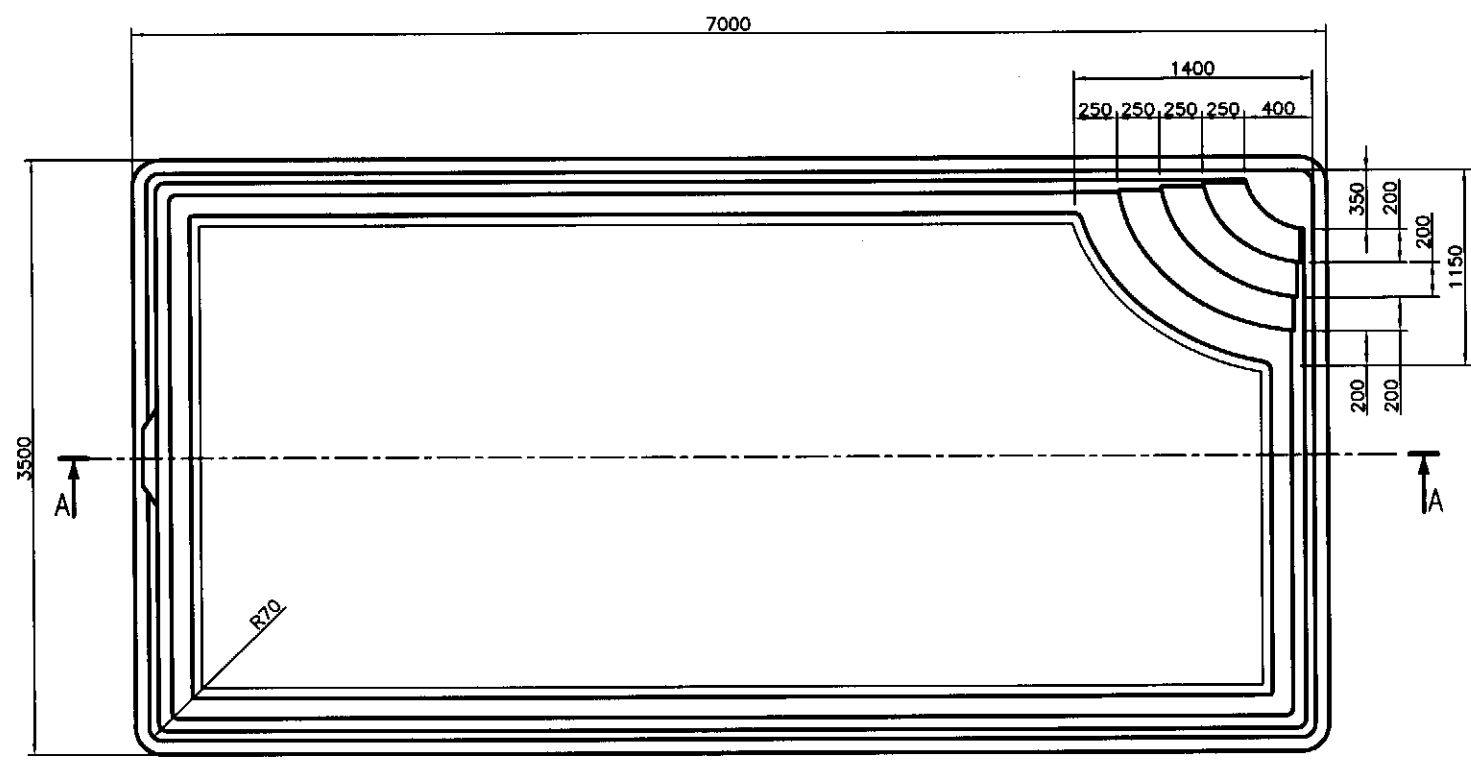

SECR 70

STARLINE
MONOBLOCK
SCHAAL 1:30 01-D1408-00